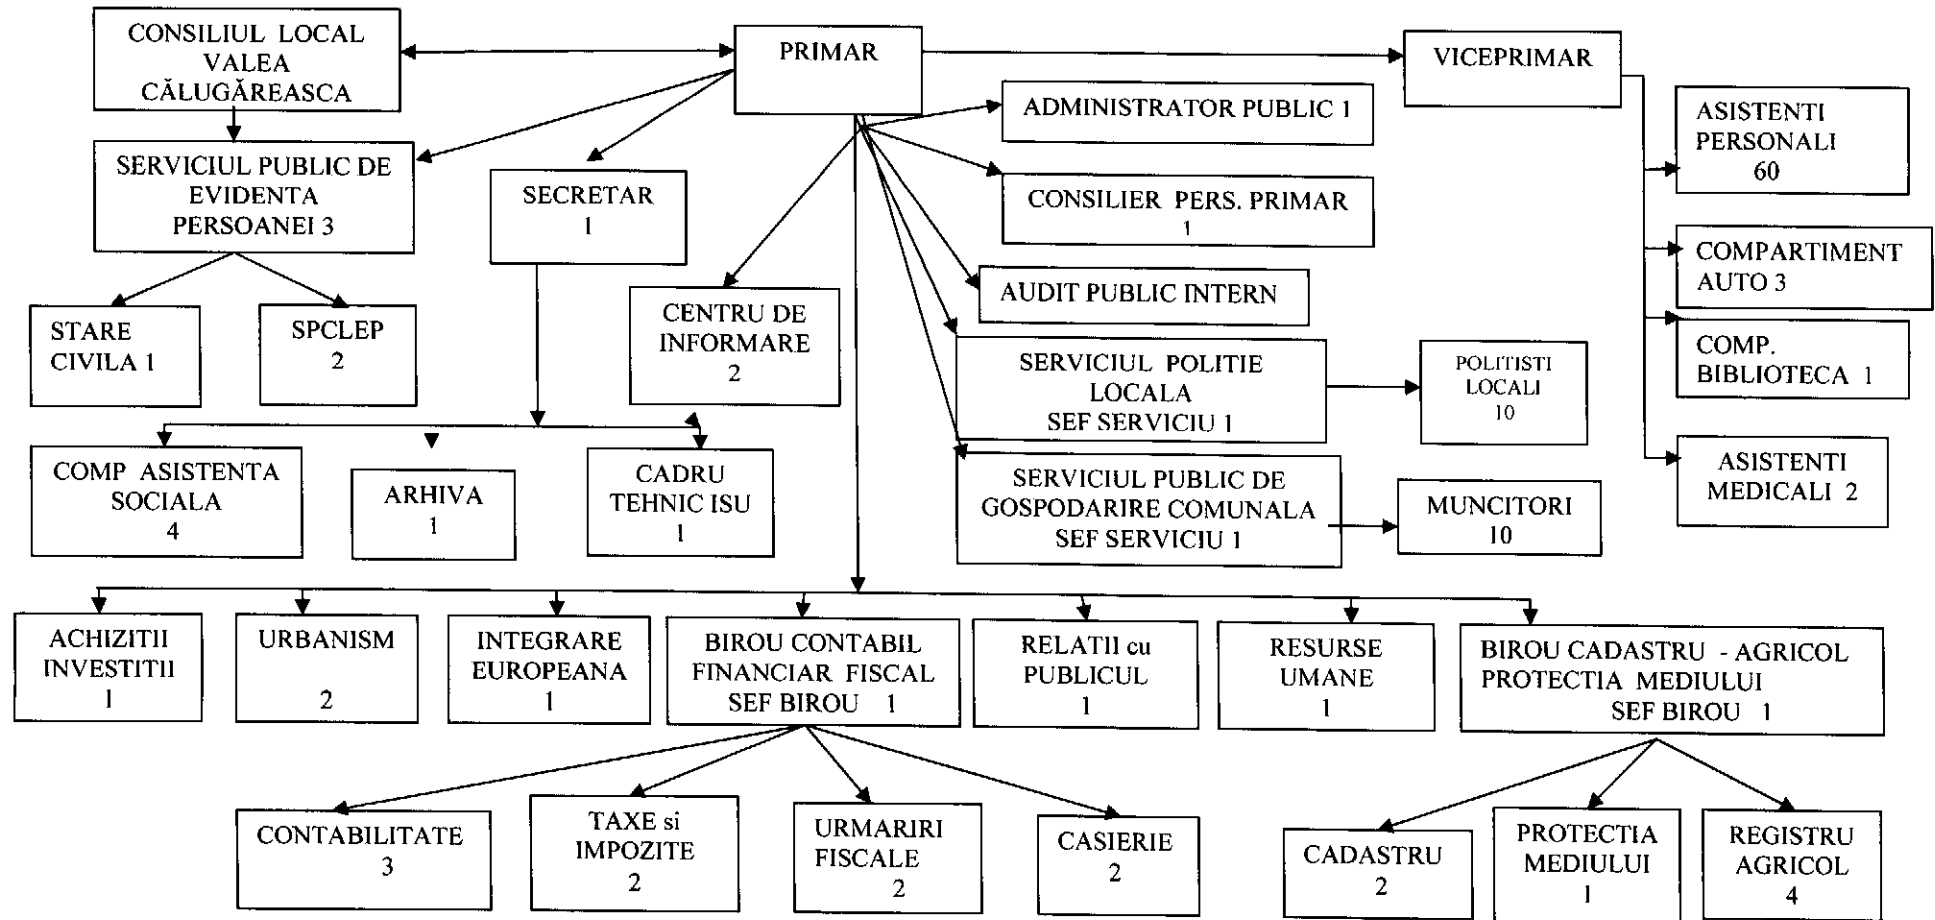

ORGANIGRAMA
PRIMARIA
COMUNA VALEA CĂLUGĂREASCĂ
JUDEȚUL PRAHOVA

anexa 1

APROBAT PRIMAR
VASILICA NEACȘU
COMUNA VALEA CĂLUGĂREASCĂ
JUDEȚUL PRAHOVA

NR. TOTAL FUNCTII IN INSTITUTIE OUG 63	67
FUNCTII DEMNITATE PUBLICA	2
NR. TOTAL FUNCTII PUBLICE	41
FUNCTII PUBLICE DE CONDUCERE	4
FUNCTII PUBLICE DE EXECUTIE	37
FUNCTII CONTRACTUALE DE CONDUCERE	2
FUNCTII CONTRACTUALE DE EXECUTIE	22
ASISTENTI MEDICALI UNITATI INVALIDITATE	2
ASISTENTI PERSONALI	60